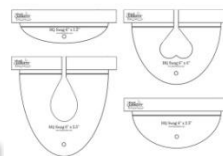

### 拡張テーブル

折りたたみ式で幅 46cm×奥行き 76cm。左右に取付け可能。別売 30,000 円/枚

### テーブルカバー

テーブルを完全にカバーし、布滑りの良い表面でキルティングをさらに快適に。別売 11,000 円

### カウチング押え

コードや飾り紐などを使ってカウチング刺繍ができます。コードの太さに合わせて 1.5mm、2mm、3mm 用の 3種類の押えが含まれます。(旧タイプのマシンでは別売の押え変換キット 15,000円が必要です) 別売 15,000 円

各種テンプレート: 詳しくは当社ウェブサイトへ。  
[www.quiltgarden.jp](http://www.quiltgarden.jp)