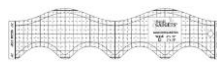

### カウチング押え

コードや飾り紐などを使ってカウチング刺繍ができます。コードの太さに合わせて 1.5mm、2mm、3mm 用の 3種類の押えが含まれます。(旧タイプのマシンでは別売の押え変換キット 15,000円が必要です) 別売 15,000 円

各種テンプレート: 詳しくは当社ウェブサイトへ。  
[www.quiltgarden.jp](http://www.quiltgarden.jp)