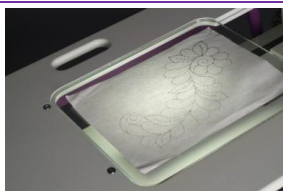

SewEzi Portable Sewing Table

“ソーイージー”ソーイングテーブル

こんなソーイングテーブルが
欲しかった！

- ✓ 折りたたみ式のキャスター付きで移動も簡単、収納は13cmの隙間に！
- ✓ フルスピードのキルティングやソーイングでも驚くほど安定性抜群！
- ✓ どのミシンメーカーの機種にも対応！
- ✓ 白とパープルでシンプルにコーディネートされたデザイン！
- ✓ 全てのアクセサリを納められる収納バッグ付きでお教室への持ち運びも楽に！

フルスピードのキルティングや
ソーイングにも安定性抜群

折りたたむと僅か13cmの厚さの自立式、持ち運びに便利な標準装備のポケット付キャリングバッグ

フルカバー（別売）：フリーアームや刺繍ソーイングに、またアイロン台やテーブルとして利用も可能（6,000円）

拡張用テーブル（別売）：
大きなサイズを縫うときの
サイドテーブルとして。
(30,000円)

アクリルカバー（別売）：
ライトボックスとして使う時
に。（照明器具は含まれませ
ん） (6,000円)

アクセサリートレー（別売）：
ソーイング中の小物置きに、
回転式で格納式。
(5,000円)

高さ調節板（別売）：
異なるメーカーのミシンを
入れ替えて使う時に。
(1,700円)

補強用アングル（別売）：
大型で重量級のミシン
にはお勧め。
(4,000円)

ニュージーランド生まれの多機能 SewEzi ポータブルソーイングテーブル：標準小売価格 40,000円（価格はすべて税別）（Made in China）
サイズ 幅 87cm×奥行 48cm×高さ 74cm 重量 8.75Kg