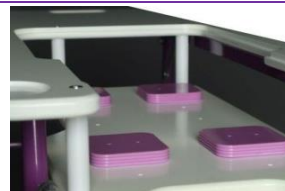

SewEzi Portable Sewing Table

“ソーイージー”ソーイングテーブル

こんなソーイングテーブルが
欲しかった！

- ✓ 折りたたみ式のキャスター付きで移動も簡単、収納は13cmの隙間に！
- ✓ フルスピードのキルティングやソーイングでも驚くほど安定性抜群！
- ✓ どのミシンメーカーの機種にも対応！
- ✓ 白とパープルでシンプルにコーディネートされたデザイン！
- ✓ 全てのアクセサリを納められる収納バッグ付きでお教室への持ち運びも楽に！

フルスピードのキルティングや
ソーイングにも安定性抜群

折りたたむと僅か13cmの厚さの自立式、持ち運びに便利な標準装備のポケット付キャリングバッグ

フルカバー（別売）：フリーアームや刺繍ソーイングに、またアイロン台やテーブルとして利用も可能（6,000円）

拡張用テーブル（別売）：
大きなサイズを縫うときの
サイドテーブルとして。
(30,000円)

アクリルカバー（別売）：
ライトボックスとして使う時
に。（照明器具は含まれませ
ん） (6,000円)

アクセサリートレー（別売）：
ソーイング中の小物置きに、
回転式で格納式。
(5,000円)

高さ調節板（別売）：
異なるメーカーのミシンを
入れ替えて使う時に。
(1,700円)

補強用アングル（別売）：
大型で重量級のミシン
にはお勧め。
(4,000円)

ニュージーランド生まれの多機能 SewEzi ポータブルソーイングテーブル：標準小売価格 40,000円（価格はすべて税別）（Made in China）
サイズ 幅 87cm×奥行 48cm×高さ 74cm 重量 8.75Kg