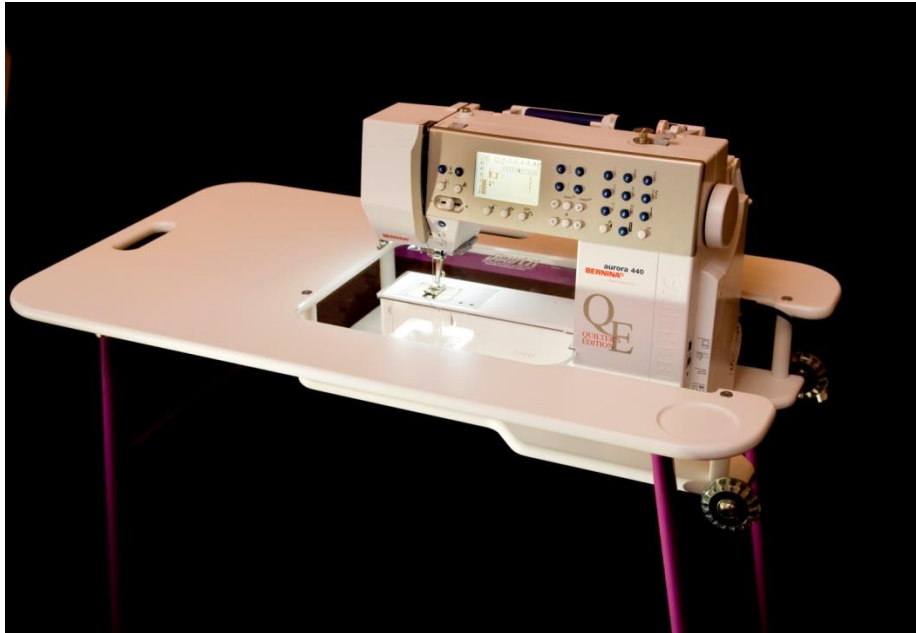

SewEzi Portable Sewing Table

“ソーイージー”ソーイングテーブル

こんなソーイングテーブルが
欲しかった！

- ✓ 折りたたみ式のキャスター付きで移動も簡単、収納は13cmの隙間に！
- ✓ フルスピードのキルティングやソーイングでも驚くほど安定性抜群！
- ✓ どのミシンメーカーの機種にも対応！
- ✓ 白とパープルでシンプルにコーディネートされたデザイン！
- ✓ 全てのアクセサリを納められる収納バッグ付きでお教室への持ち運びも楽に！

フルスピードのキルティングや
ソーイングにも安定性抜群

折りたたむと僅か13cmの厚さの自立式、持ち運びに便利な標準装備のポケット付キャリングバッグ

フルカバー（別売）：フリーアームや刺繍ソーイングに、またアイロン台やテーブルとして利用も可能（6,000円）

拡張用テーブル（別売）：
大きなサイズを縫うときの
サイドテーブルとして。
(30,000円)

アクリルカバー（別売）：
ライトボックスとして使う時
に。（照明器具は含まれませ
ん） (6,000円)

アクセサリートレー（別売）：
ソーイング中の小物置きに、
回転式で格納式。
(5,000円)

高さ調節板（別売）：
異なるメーカーのミシンを
入れ替えて使う時に。
(1,700円)

補強用アングル（別売）：
大型で重量級のミシン
にはお勧め。
(4,000円)

ニュージーランド生まれの多機能 SewEzi ポータブルソーイングテーブル：標準小売価格 40,000円（価格はすべて税別）（Made in China）
サイズ 幅 87cm×奥行 48cm×高さ 74cm 重量 8.75Kg